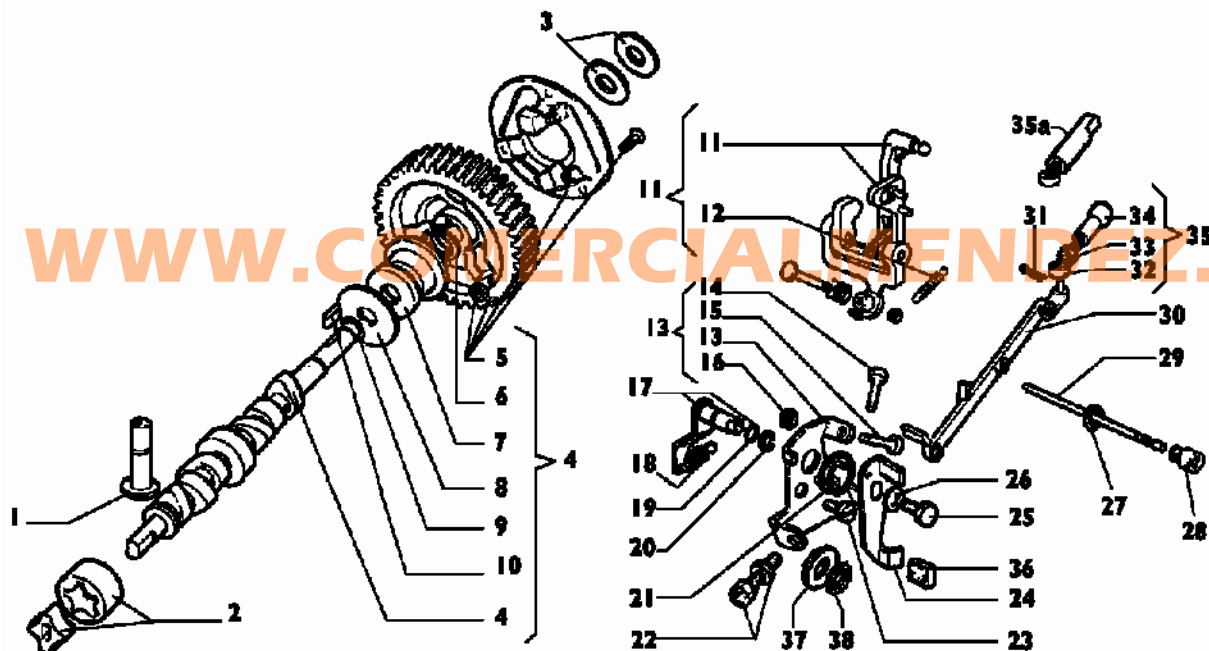

REGOLATORE DI GIRI - GOVERNOR
REGULATEUR DE TOURS - REGLER

WWW.COMERCIALWENDEL.ES