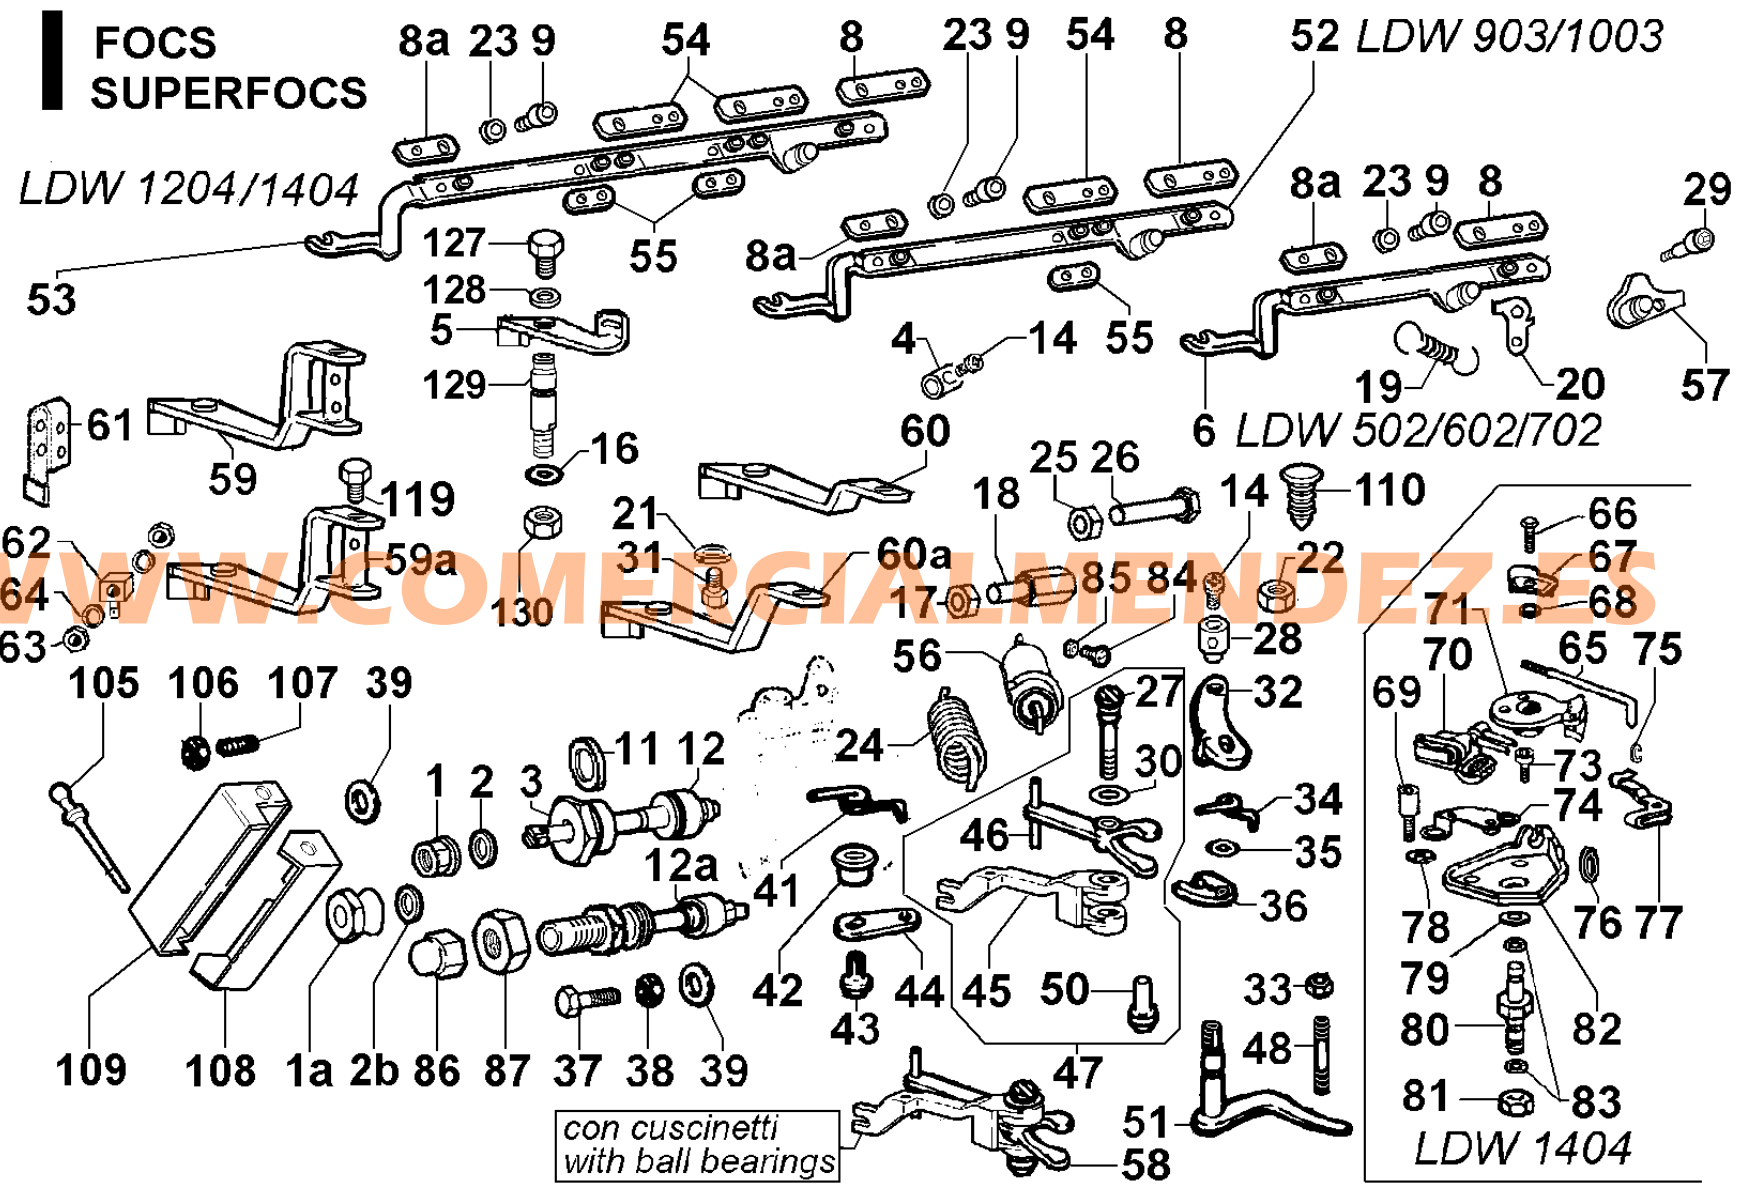

L FOCS
SUPERFOCS

N FOCS SUPERFOCS

WWW.COMERCIALMENDEZ.ES

S
LDW 502
 basamento
 pressofuso
 diecast
 crankcase

V FOCS
SUPERFOCS

Z FOCS
SUPERFOCS